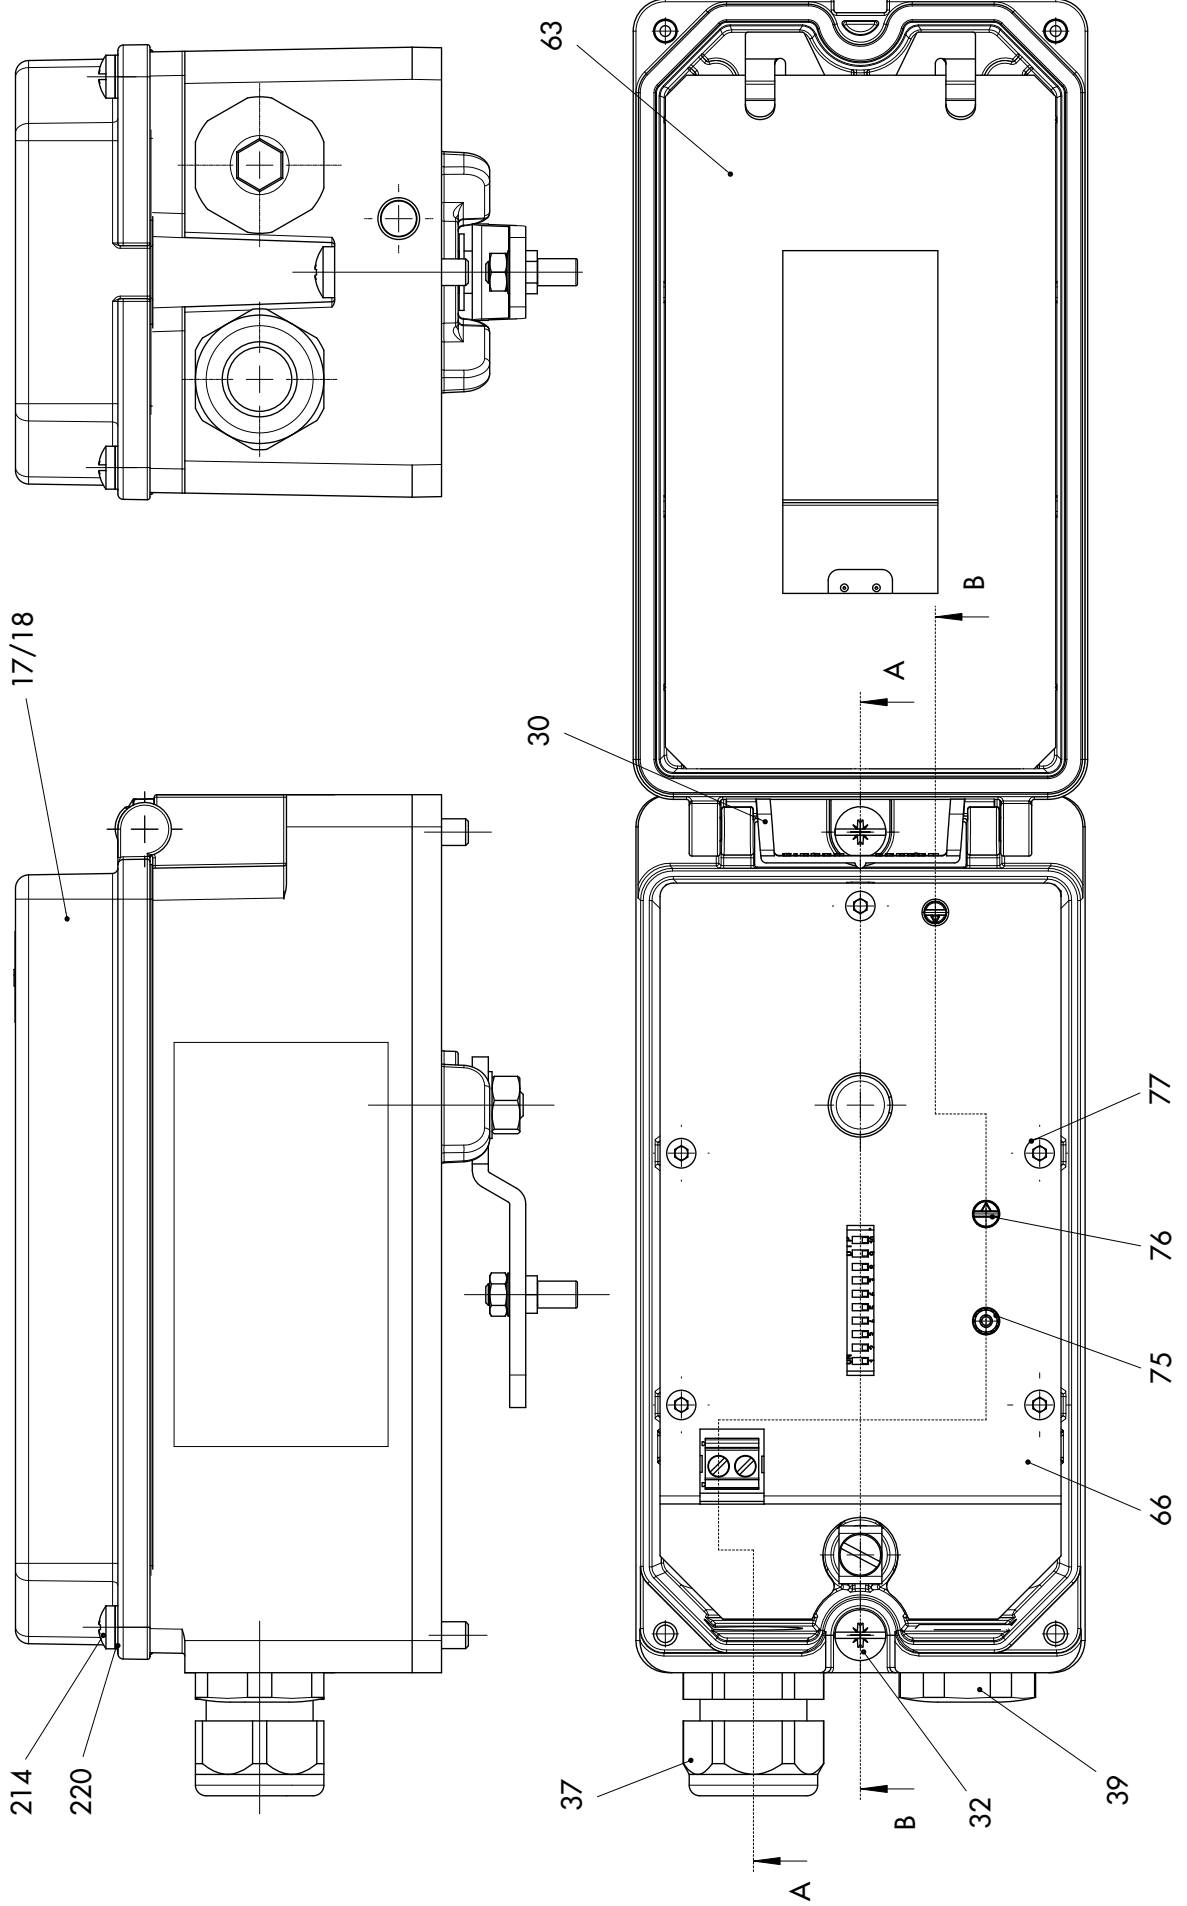

При заказе запасных частей, пожалуйста, укажите:

Обозначение типа, номер запасной части, по сборочному чертежу (см. следующую страницу), а также наименование запасной части.

Дополнительно укажите номер заказа SAMSON и номер позиции заказа, содержащую поставленное изделие, номер изделия, или информацию, обозначенную на фирменной табличке.

Право на внесение технических изменений сохраняется.

RU

| | |
|-----|----------------------------------|
| 17 | Крышка в сборе |
| 30 | Шарниры |
| 32 | Винт |
| 37 | Кабельный ввод |
| 39 | Заглушка |
| 63 | Шильд в крышке |
| 65 | Пробка |
| 66 | Пластина с обозначениями |
| 74 | Дистанционная втулка |
| 75 | Вал задатчика «ноль» |
| 76 | Вал задатчика «ноль» |
| 77 | Винт цилиндрический |
| 204 | Соединительный штифт |
| 205 | Винт |
| 207 | Резьбовая втулка |
| 208 | Уплотнительная резиновая втулка |
| 209 | Рычаг «М» |
| 210 | Резиновое уплотнительное колечко |
| 211 | Мембранное уплотнение |
| 212 | Фильтр металлический |
| 213 | Фильтр прессованный |
| 214 | Винт |
| 215 | Винт с плоской головкой |
| 218 | Гайка |
| 219 | Гайка |
| 220 | UV – предохранительная шайба |
| 223 | Упругое кольцо |
| 224 | Тарельчатая пружина |
| 225 | Тарельчатая пружина |
| 226 | Предохранительное кольцо |
| 227 | Зажимная шайба |