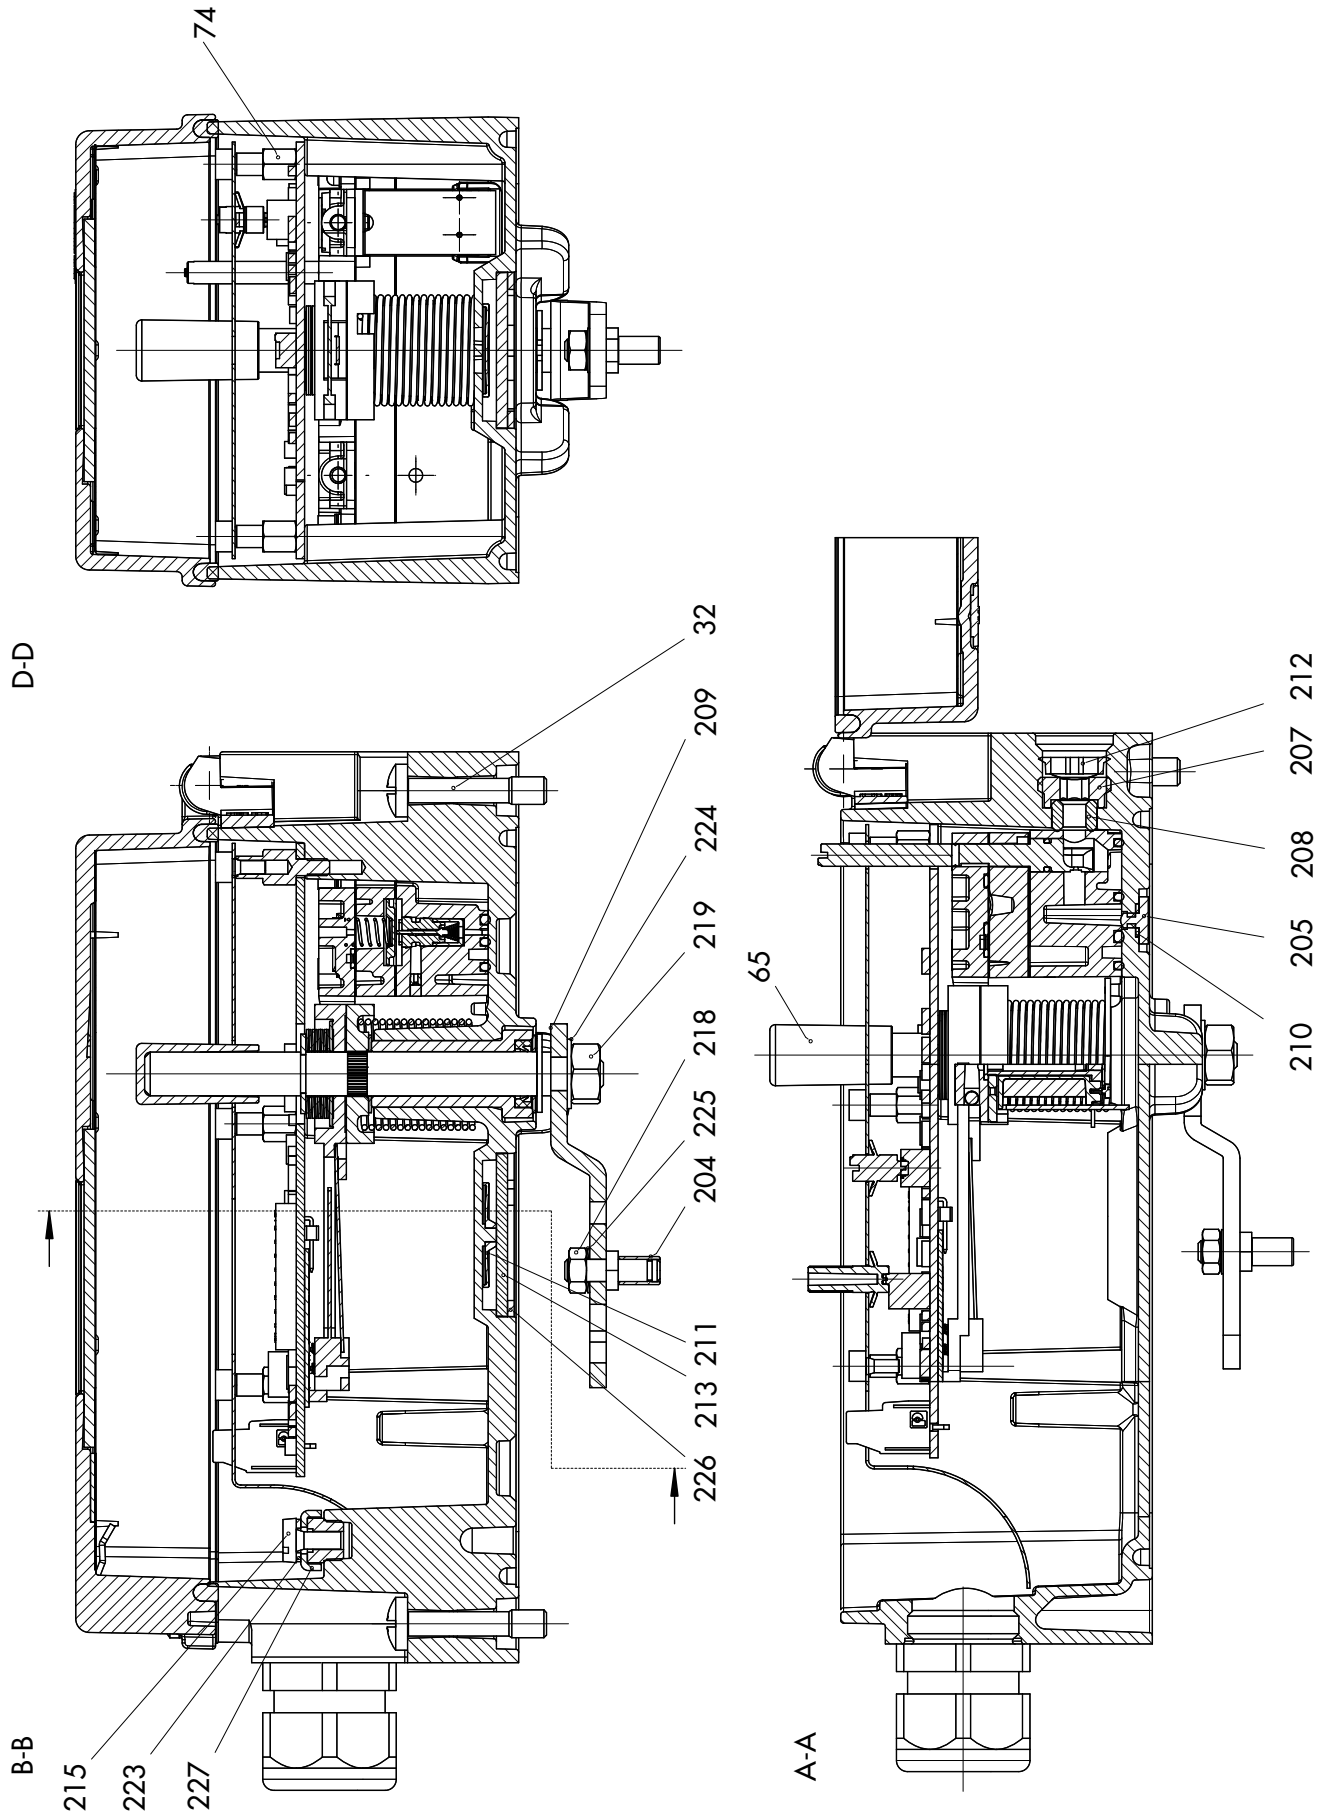

При заказе запасных частей, пожалуйста, укажите:

Обозначение типа, номер запасной части, по сборочному чертежу (см. следующую страницу), а также наименование запасной части.

Дополнительно укажите номер заказа SAMSON и номер позиции заказа, содержащую поставленное изделие, номер изделия, или информацию, обозначенную на фирменной табличке.

Право на внесение технических изменений сохраняется.

RU

| | |
|-----|----------------------------------|
| 17 | Крышка в сборе |
| 30 | Шарниры |
| 32 | Винт |
| 37 | Кабельный ввод |
| 39 | Заглушка |
| 63 | Шильд в крышке |
| 65 | Пробка |
| 66 | Пластина с обозначениями |
| 74 | Дистанционная втулка |
| 75 | Вал задатчика «ноль» |
| 76 | Вал задатчика «ноль» |
| 77 | Винт цилиндрический |
| 204 | Соединительный штифт |
| 205 | Винт |
| 207 | Резьбовая втулка |
| 208 | Уплотнительная резиновая втулка |
| 209 | Рычаг «М» |
| 210 | Резиновое уплотнительное колечко |
| 211 | Мембранное уплотнение |
| 212 | Фильтр металлический |
| 213 | Фильтр прессованный |
| 214 | Винт |
| 215 | Винт с плоской головкой |
| 218 | Гайка |
| 219 | Гайка |
| 220 | UV – предохранительная шайба |
| 223 | Упругое кольцо |
| 224 | Тарельчатая пружина |
| 225 | Тарельчатая пружина |
| 226 | Предохранительное кольцо |
| 227 | Зажимная шайба |